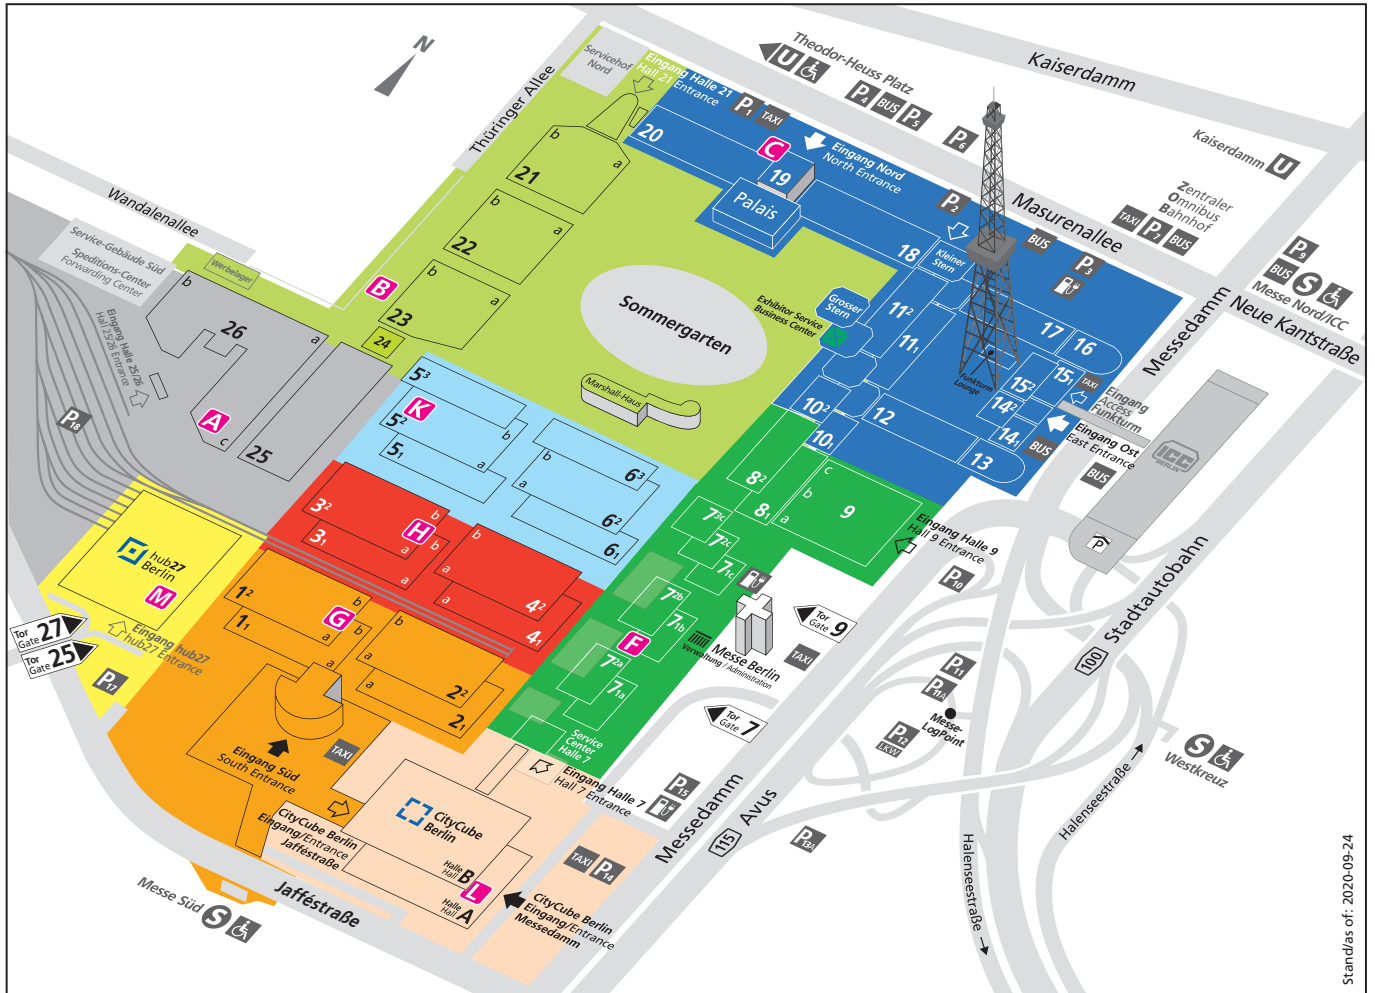

Messegelände  
Exhibition Grounds

Standas of: 2020-09-24

Halleninspektoren  
Hall Inspectors

	Telefon Telephone	Bereich Area		Telefon Telephone	Bereich Area
<b>A</b>	+49 30 3038 4149	25, 26, Freigelände/Outdoor Display	<b>G</b>	+49 30 3038 4142	1.1, 1.2, 2.1, 2.2, Eingang Süd/South Entrance
<b>B</b>	+49 30 3038 4148	21, 22, 23, 24, Sommergarten, Marshall-Haus	<b>H</b>	+49 30 3038 4141	3.1, 3.2, 4.1, 4.2
<b>C</b>	+49 30 3038 4147	10.1, 10.2, 11.1, 11.2, 12, 13, 14.1, 14.2, 15.1, 15.2, 16, 17, Kleiner Stern, Grosser Stern Funkturn, 18, 19, 20, Palais	<b>K</b>	+49 30 3038 4140	5.1, 5.2, 5.3, 6.1, 6.2, 6.3
<b>F</b>	+49 30 3038 4144	7.1, 7.2, 7.3, 8.1, 8.2, 9	<b>L</b>	+49 30 3038 4037	CityCube Berlin
			<b>M</b>	+49 30 3038 4143	hub27 Berlin