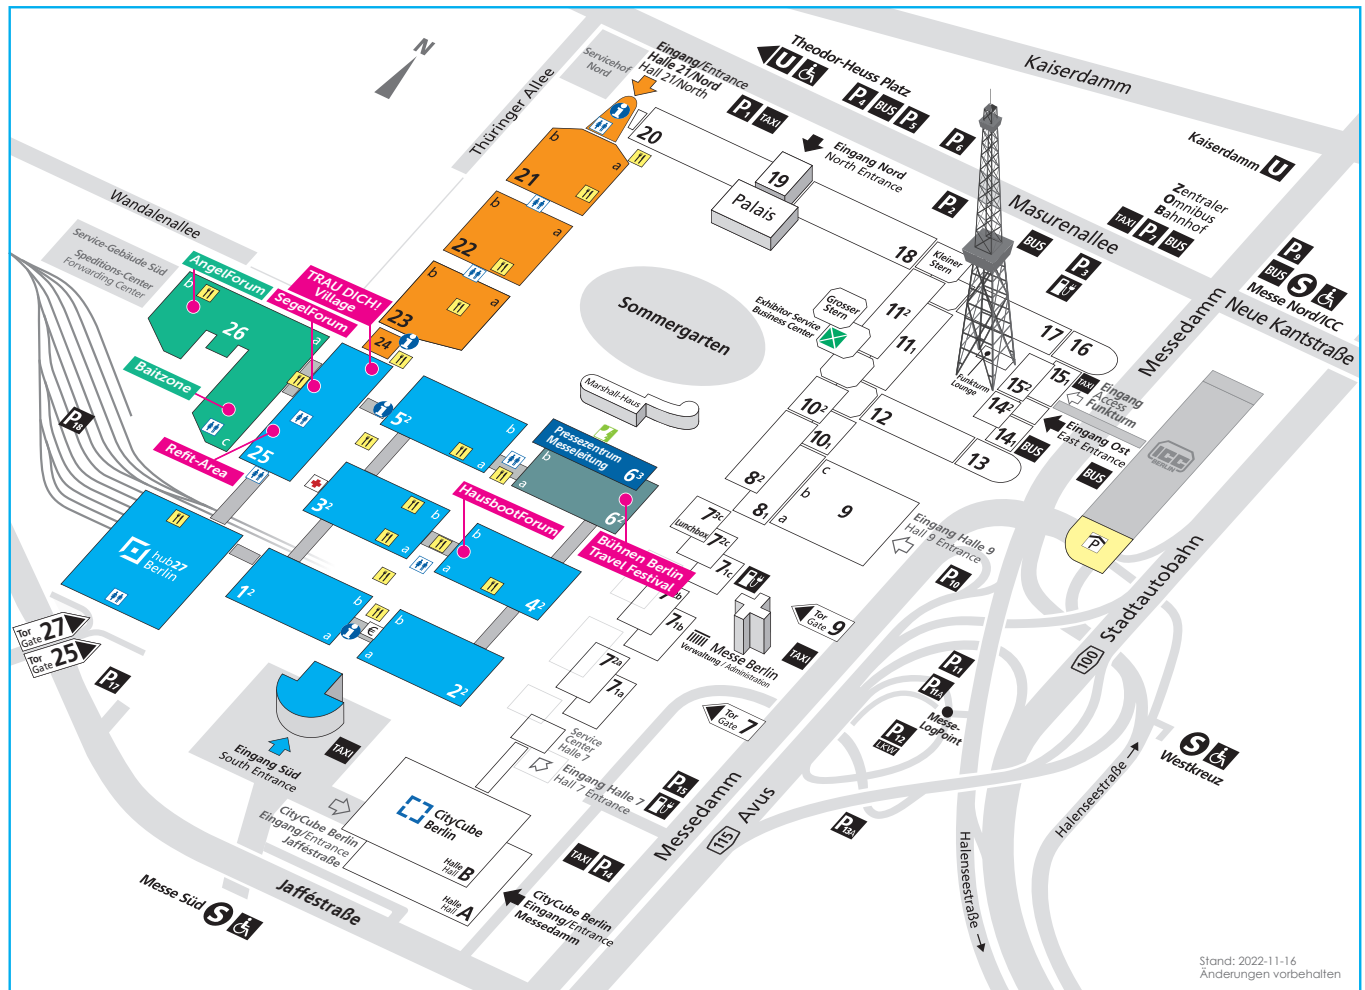

## Hallenübersicht

Stand: 2022-11-16  
Änderungen vorbehalten

- Eingang Süd - Jafféstraße
- BOOT & FUN BERLIN
  - 1.2 Motorboote
  - 2.2 Gebrauchtfootmarkt
  - 3.2 Motorboote, E-Bootsalon
  - 4.2 FUN, Kanu & Kajak, Hausboote
  - 5.2 Ausrüstung & Zubehör
  - 25 Segeln, Klassiker, Refit, Motorboote
  - 27 Motor- & Segelyachten
- 26 ANGELWELT BERLIN
- 6.2 Berlin Travel Festival
- Eingang Halle 21/Nord - Masurenallee
- 21/22 Auto Camping Caravan
- 23 Transporter Tage Berlin
- Programm, Bühnen
  - Halle 4.2 HausbootForum
  - Halle 6.2 Berlin Travel Festival Bühnen
  - Halle 25 SegelForum  
Refit-Area  
TRAU DICH! Village
  - Halle 26 AngelForum  
Baitzone

- Information
- Geldautomat
- Bistro, Café, Bar, Snacks, Restaurant
- Parkhaus ICC
- Toiletten
- Erste Hilfe  
Foyer Halle 3.2
- Raum der Stille  
ggü. Marshall-Haus
- Standort